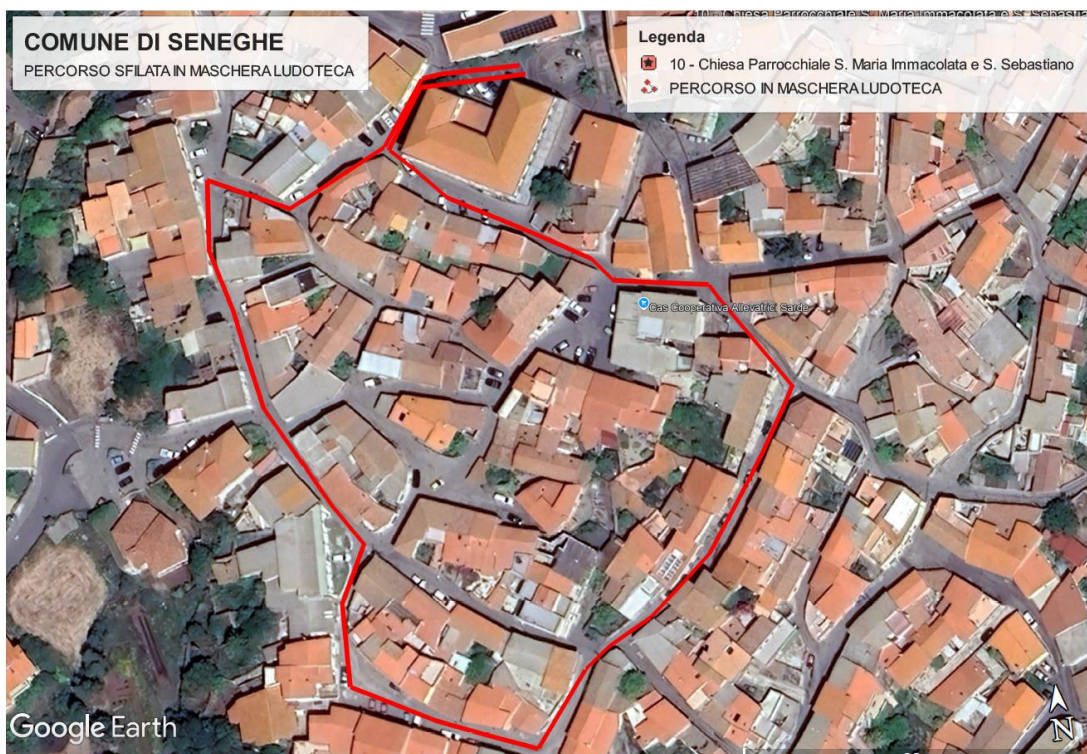

IL COMUNE DI SENEGHE - ufficio Servizi Sociali  
in collaborazione con la  
LUDOTECA COMUNALE E LO SPAZIO GIOVANI  
vi invitano alla  
SFILATA DI CARNEVALE

venerdì 28 febbraio

Le bambine e i bambini della Ludoteca e i ragazzini e le ragazzine del Laboratorio di Carnevale, sfileranno mascherati per le vie del centro storico

**PARTENZA h 16:30:** sede della Ludoteca in piazza Deriu.  
**ARRIVO h 17:30:** Al termine della sfilata si tornerà in Ludoteca per un piccolo rinfresco.

vi aspettiamo!!!!