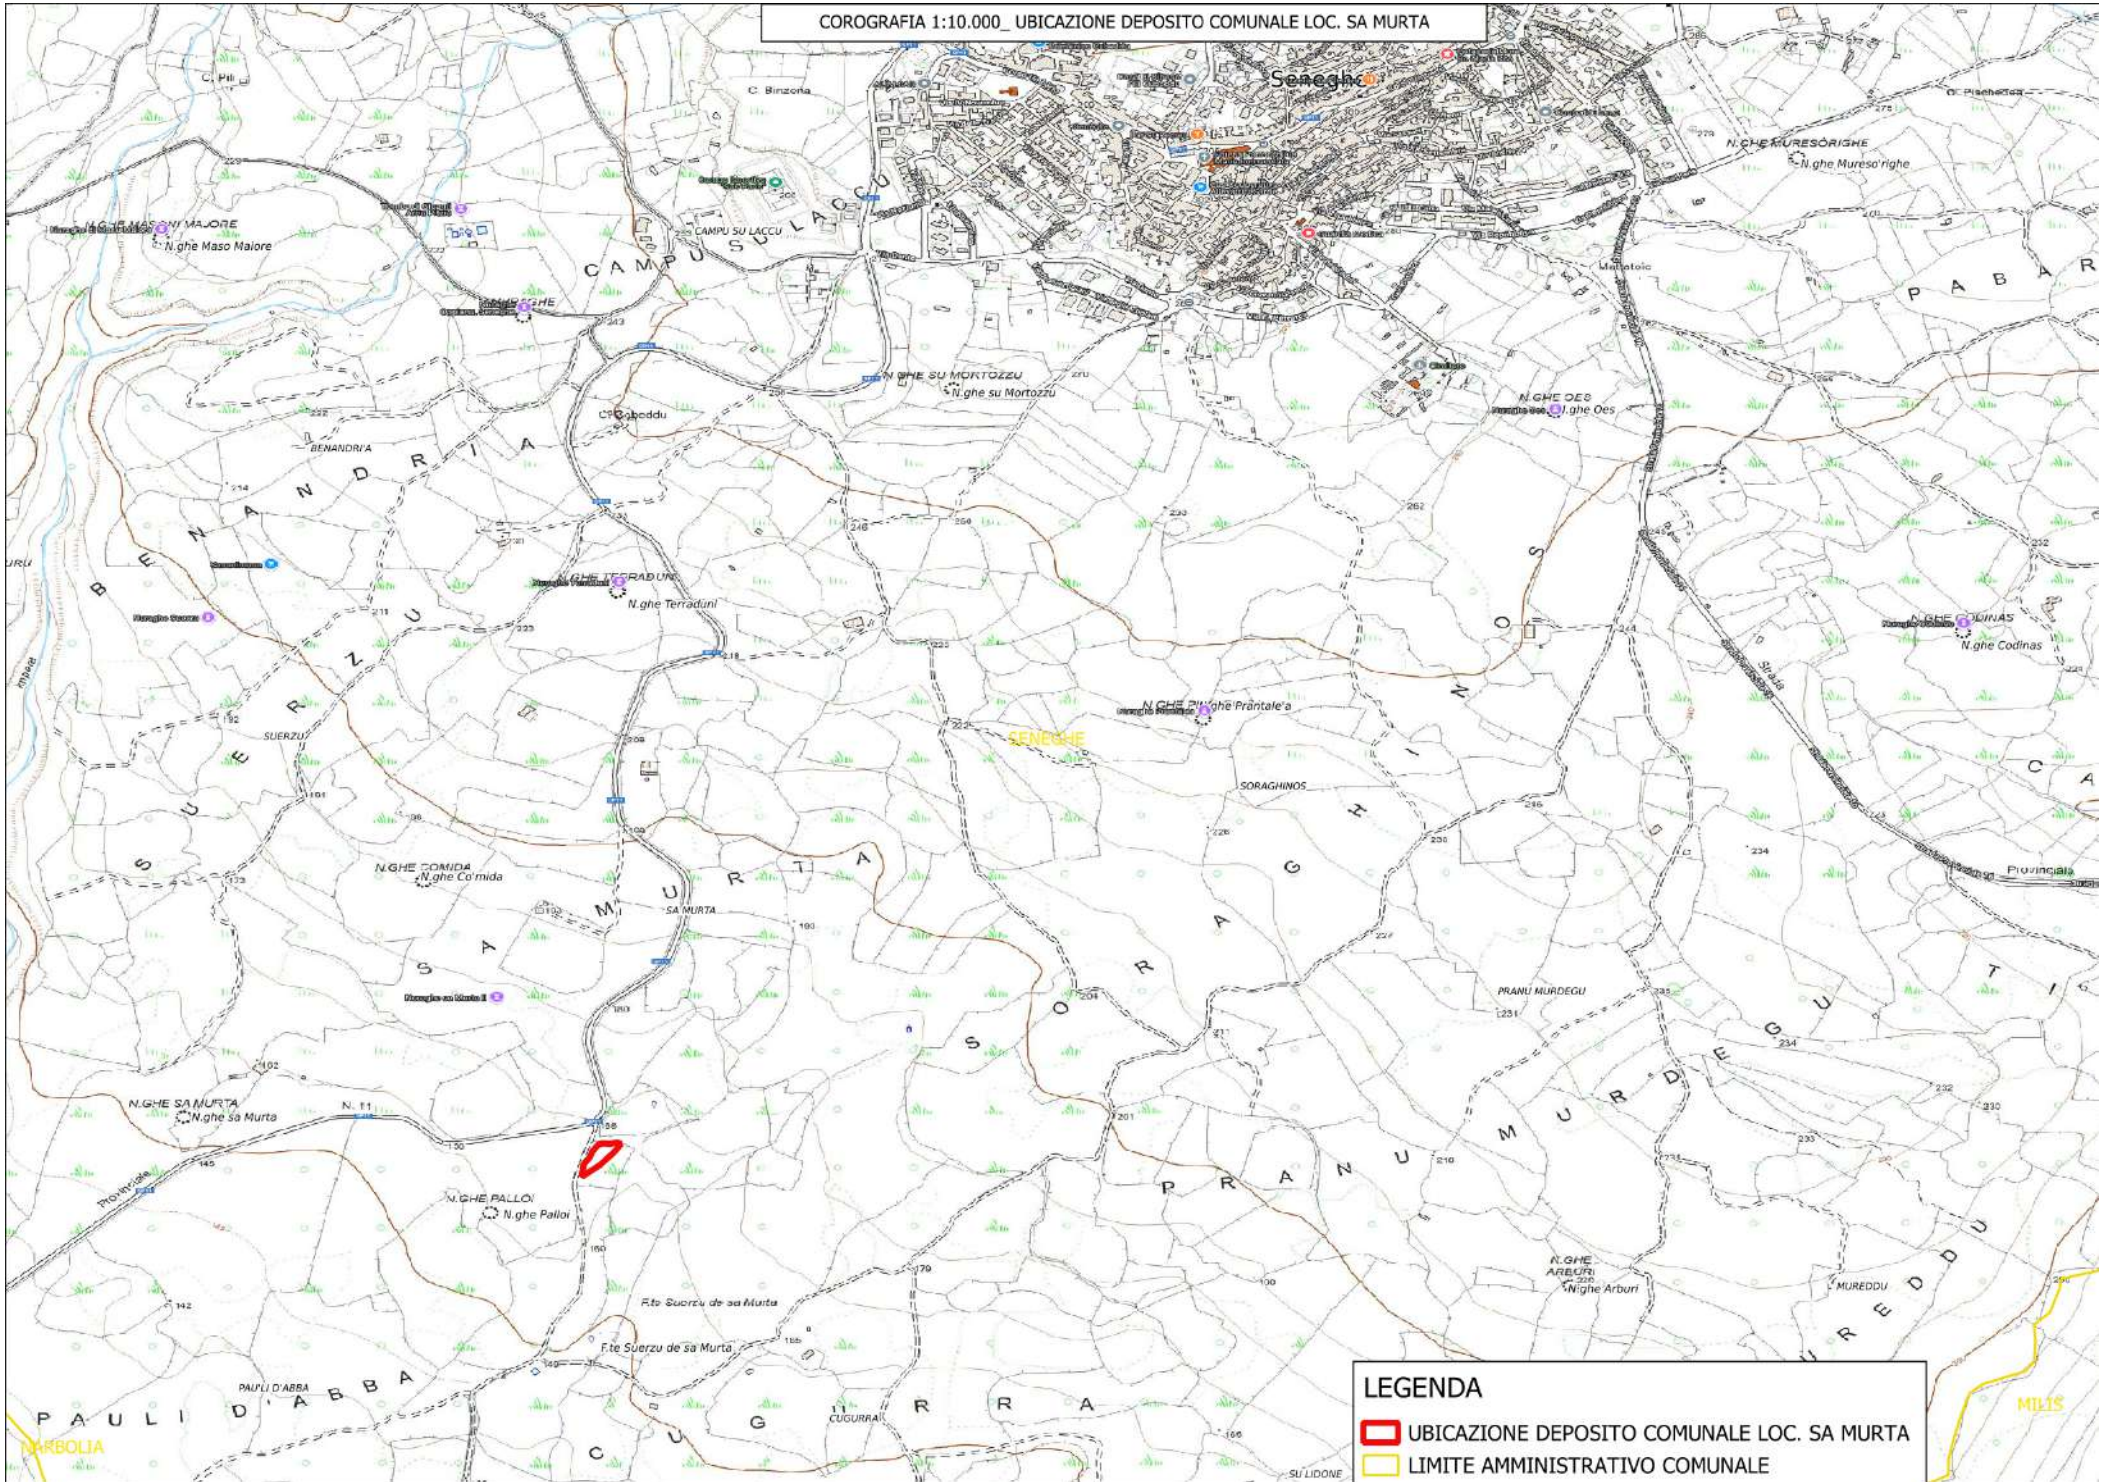

COROGRAFIA 1:10.000\_ UBICAZIONE DEPOSITO COMUNALE LOC. SA MURTA

LEGENDA

-  UBICAZIONE DEPOSITO COMUNALE LOC. SA MURTA
-  LIMITE AMMINISTRATIVO COMUNALE

MILIS